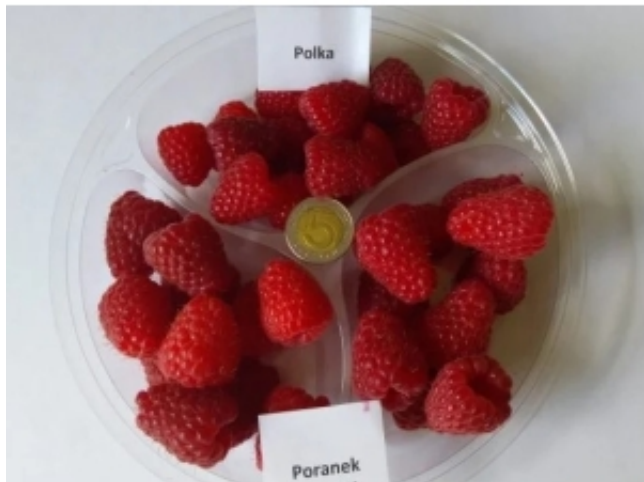

Link do produktu: <https://krzewydrzewa.pl/malina-poraneck-bez-podpor-p-518.html>

Malina Poranek - bez podpór

Cena **9,70 zł**

Dostępność **Dostępny**

Czas wysyłki **10 dni**

Opis produktu

Malina Poranek

Owoce odmiany 'Poranek' są duże i bardzo duże, większe od odmiany „Polka” średnia masa 100 owoców- 459 g (Polka 395 g), jędrne i smaczne o atrakcyjnym wyglądzie. Owoce łatwo odchodzące od szypułki nie kruszące się podczas zbioru.

Krzew 'Poranka' ma pokrój pół wzniesiony, dorasta do 1,20 wysokości i nie wymaga podpór. Charakteryzuje się dużą liczbą pędów. Pędy są pokryte małą ilością kolców. Owocowanie tej odmiany jest na jednorocznych pędach od początku sierpnia aż do przymrozków.